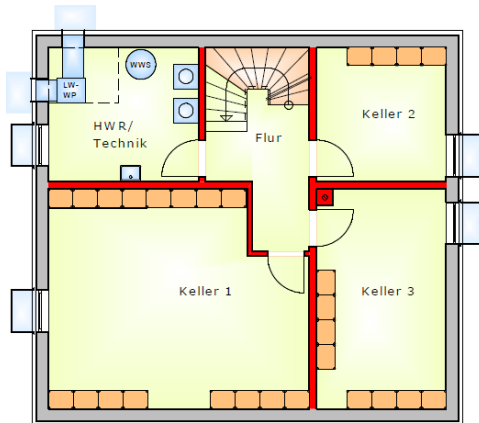

Wohnfläche nach WoFIV mit 1,5cm Putzabzug (m²)	Umfang (m)
Keller 1	30,79	23,25
Keller 2	10,07	12,76
Keller 3	16,47	16,89
HWR/Technik	11,66	13,75
Flur	7,74	13,79
KG gesamt:	76,73	80,44

Bitte beachten Sie:

S + B Massivhaus
GmbH

Tel. 08421 - 937 47 06
Eichstätt - Pfahlstr. 14
www.sbmassivhaus.de

Schlüsselfertiges Bauen