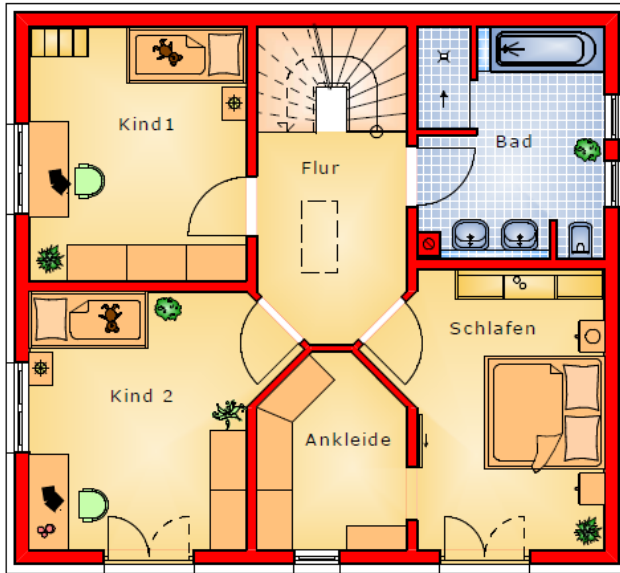

Wohnfläche nach WoFIV mit 1,5cm Putzabzug (m²)	Umfang (m)
Schlafen	15,56	16,49
Ankleide	7,39	10,57
Kind 1	15,33	15,79
Kind 2	16,52	16,74
Bad	11,89	17,32
Flur	8,07	11,10
OG gesamt:	74,76	88,01

- **Wohnfläche im OG 74,76 m²**
- **Wohn und Nutzfläche im EG 75,22 m²**
- **Inkl. Fußbodenheizung**