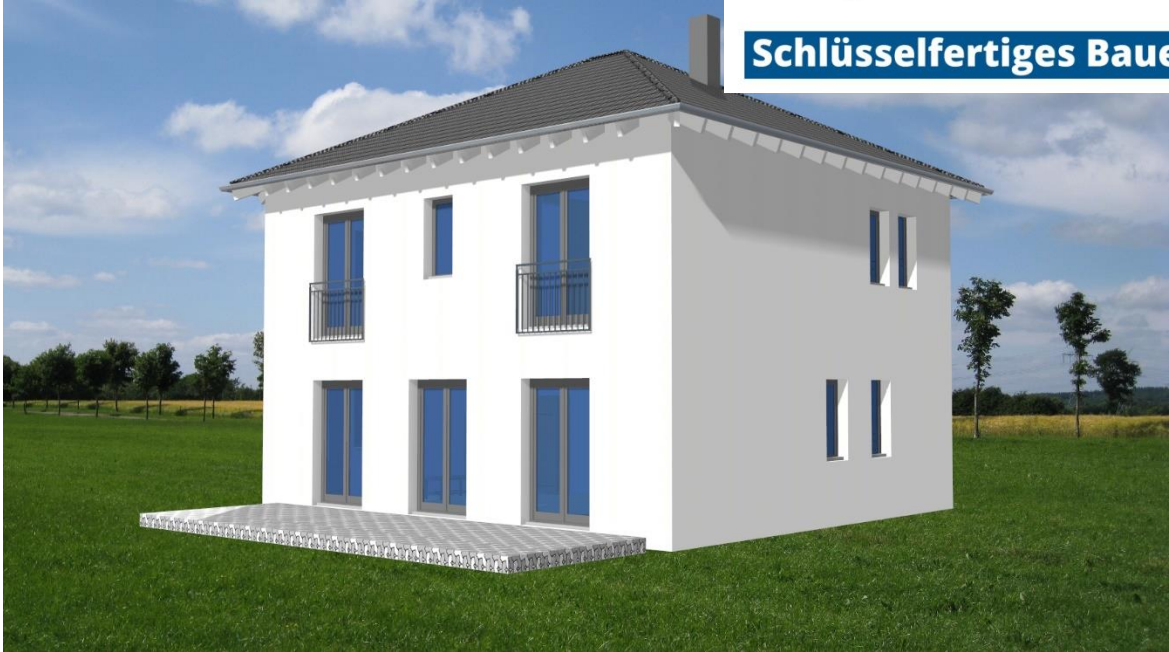

Etting

S + B Massivhaus GmbH

Tel. 08421 - 937 47 06
Eichstätt - Pfahlstr. 14
www.sbmassivhaus.de

Schlüsselfertiges Bauen

- Einfamilienhaus- schlüsselfertig mit:**
- Wärmepumpe und Fußbodenheizung
 - hochwertige und moderne Ausstattung
 - Alle Leistungen aus einer Hand
 - KfW 55