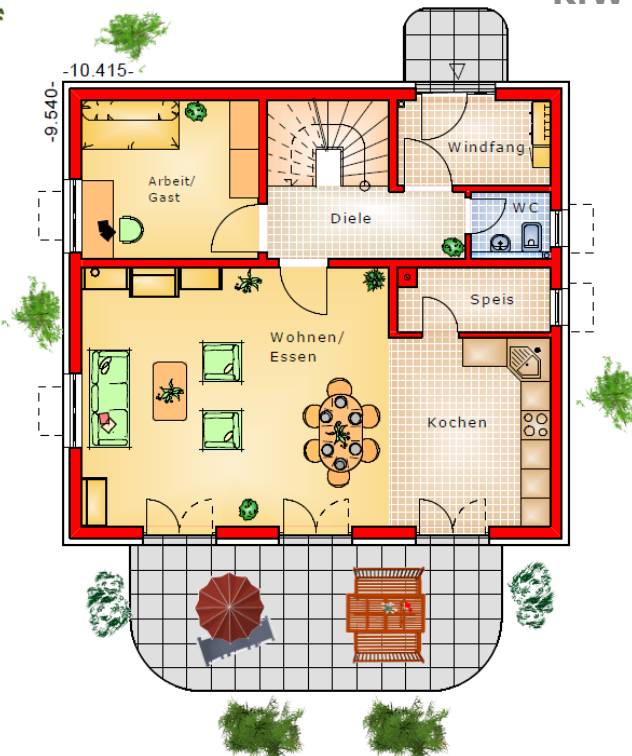

	Wohnfläche nach WpFlu mit 1,50m Putzabzug (m ²)	Umfang (m)
Wohnen/Essen	33,32	23,29
Kochen	12,71	14,38
Arbeit/Gast	11,73	13,79
Speis	4,12	8,93
WC	2,00	9,31
Diele	5,87	11,15
Windfang	5,47	9,80
EG gesamt:	75,22	90,65
überb. Fläche Geb.(m ²)	99,36	
Umfang Gebäude (m)	39,91	

KfW-55
Effizienzhaus

	Wohnfläche nach WoFIV mit 1,5cm Putzabzug (m²)	Umfang (m)
Schlafen	15,56	16,49
Ankleide	7,39	10,57
Kind 1	15,33	15,79
Kind 2	16,52	16,74
Bad	11,89	17,32
Flur	8,07	11,10
OG gesamt:	74,76	88,01