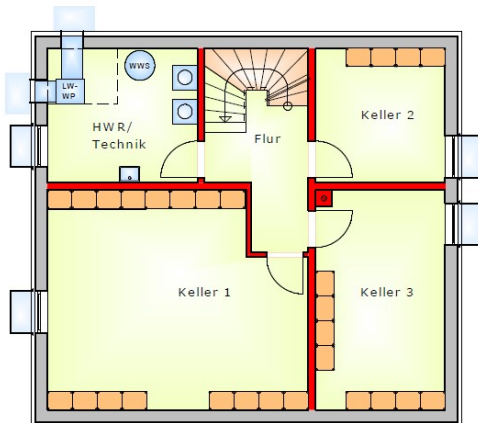

Wohnfläche nach WoFIV mit 1,5cm Putzabzug (m²)	Umfang (m)
Keller 1	30,79	23,25
Keller 2	10,07	12,76
Keller 3	16,47	16,89
HWR/Technik	11,66	13,75
Flur	7,74	13,79
KG gesamt:	76,73	80,44

S + B Massivhaus
GmbH

Tel. 08421 - 937 47 06
Eichstätt - Pfahlstr. 14
www.sbmassivhaus.de

Schlüsselfertiges Bauen