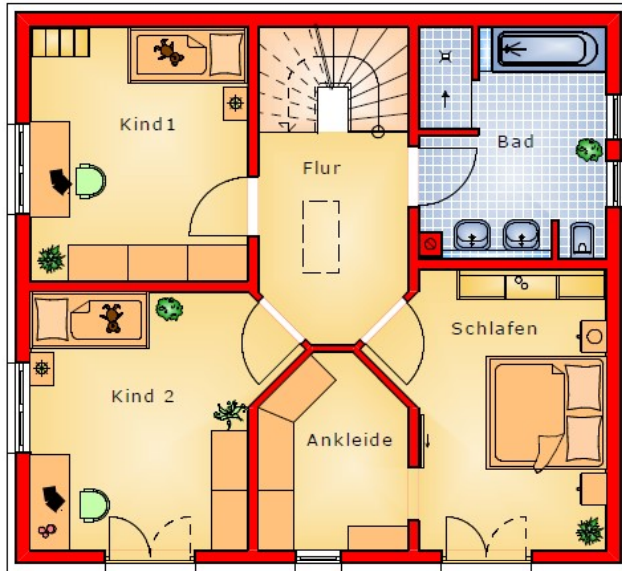

Wohnfläche nach WoFIV mit 1,5cm Putzabzug (m²)	Umfang (m)
Schlafen	15,56	16,49
Ankleide	7,39	10,57
Kind 1	15,33	15,79
Kind 2	16,52	16,74
Bad	11,89	17,32
Flur	8,07	11,10
OG gesamt:	74,76	88,01

- **Wohnfläche im OG 74,76 m²**
- **Wohn und Nutzfläche im EG 75,22 m²**
- **Inkl. Fußbodenheizung**