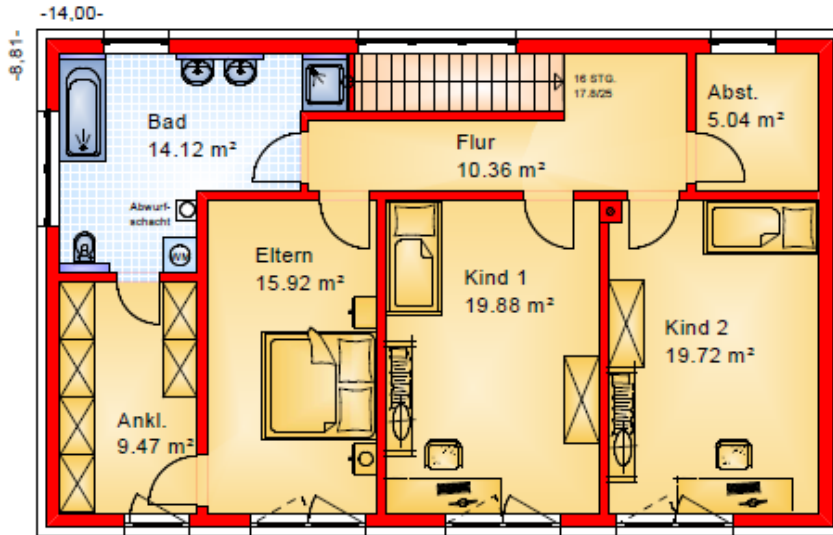

- **Wohnfläche im OG 94,51 m²**
- **Wohn und Nutzfläche im EG 97,05 m²**
- **Inkl. Fußbodenheizung**
- **Großzügige Raumaufteilung**
- **Auch als Flachdachvariante**

Bitte beachten Sie:

S + B Massivhaus
GmbH

Tel. 08421 - 937 47 06
Eichstätt - Pfahlstr. 14
www.sbmassivhaus.de

Schlüsselfertiges Bauen