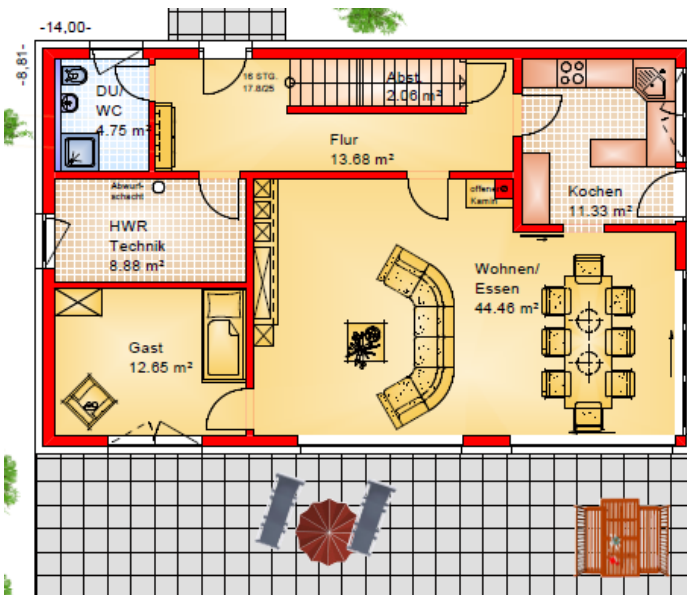

- **Wohnfläche im OG 94,51 m<sup>2</sup>**
- **Wohn und Nutzfläche im EG 97,05 m<sup>2</sup>**
- **Inkl. Fußbodenheizung**
- **Großzügige Raumaufteilung**
- **Auch als Flachdachvariante**

**Bitte beachten Sie:**