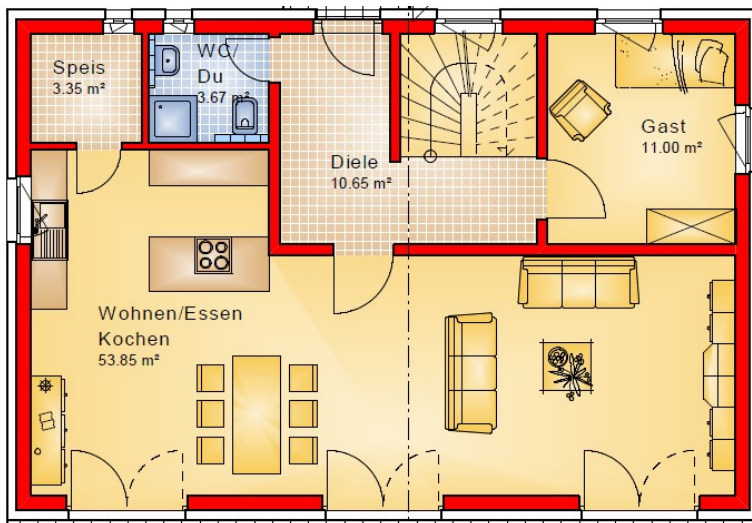

•KfW 55 Förderung

KfW-55
Effizienzhaus

- **Wohnfläche EG und OG 160 m²**

Bitte beachten Sie:
 Alle Planentwürfe in diesem Katalog dürfen ohne unsere ausdrückliche Genehmigung weder vervielfältigt noch an Dritte weitergegeben werden.
 Fotos und Perspektiven der einzelnen Haustypen weisen z.T. Veränderungen und Sonderwünsche bzw. Sonderausführungen (z.B. mehrfarbige Außenputze, Putzfaschen bzw. Putzbänder, farbige Fenster, Vorsatzrollläden, Raffstores, Klappläden, Kamine, Vordächer, Sondergeländer u.ä.) auf, die in den Festpreisen nicht enthalten sind.
 Die angegebenen Hausaußenmaße, Grundrisse, Wandstärken usw. und die Wohnflächen basieren auf unserem Leistungspaket und wurden nach der Wohnflächenverordnung (WoFlV) berechnet.
 Alle in diesem Katalog gezeigten Häuser stellen lediglich Vorschläge dar, die i.d.R. beliebig verändert und zum gleichen Festpreis auch spiegelbildlich gebaut werden können.