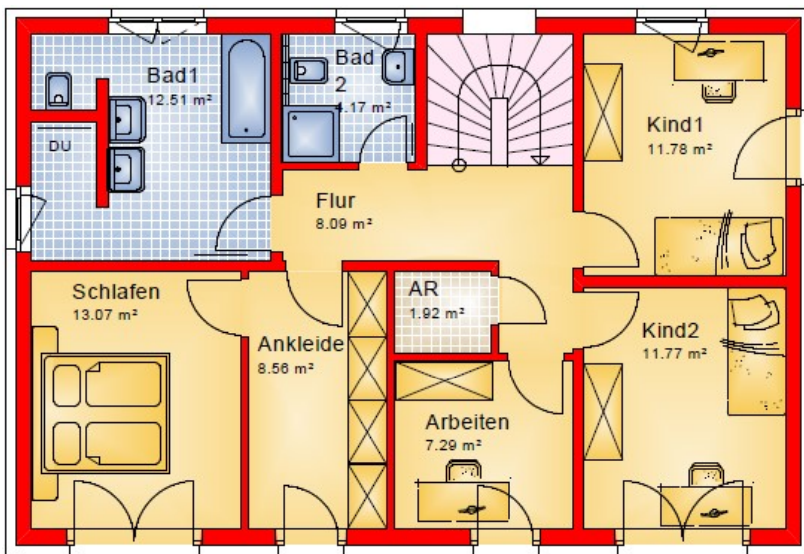

- **Wohnfläche EG und OG 160 m²**

S + B Massivhaus
GmbH

Tel. 08421 - 937 47 06
Eichstätt - Pfahlstr. 14
www.sbmassivhaus.de

Schlüsselfertiges Bauen