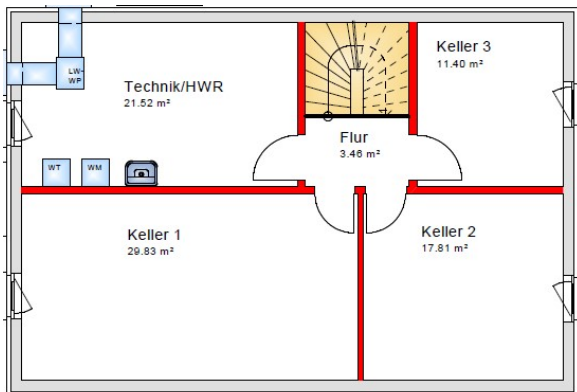

- **Wohnfläche EG und OG 160 m²**

S + B Massivhaus
GmbH

Tel. 08421 - 937 47 06
Eichstätt - Pfahlstr. 14
www.sbmassivhaus.de

Schlüsselfertiges Bauen